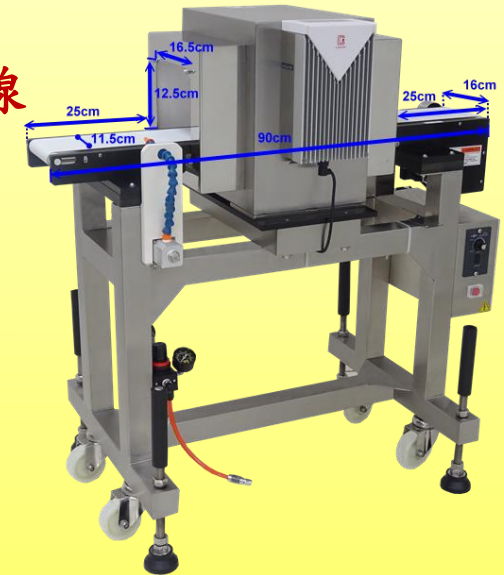

Metal Detector 資正金屬檢出機

**Dim sum machine + Compunic Metal Detector connected with the
Aligning machine**

**點心製造機加資正金檢機銜接自動擺盤
適用於點心、鳳梨酥、月餅、包子自動生產線**

超完美結合
安心賺錢

*Suitable for testing Dim sum, Pineapple Cake, Moon cake,
Steam stuffed bun in an automatic processing line*

MD1212/MD1717

*without interval gap
無縫接軌*

DETECTOR APERTURE		USABLE APERTURE	
Width	Height	Width	Height
17cm	17cm	16.5cm	12.5cm
12cm	12cm	11cm	8.5cm

COMPUNIC ELECTRONICS CO., LTD.

TAIWAN MAIN OFFICE 台北總公司